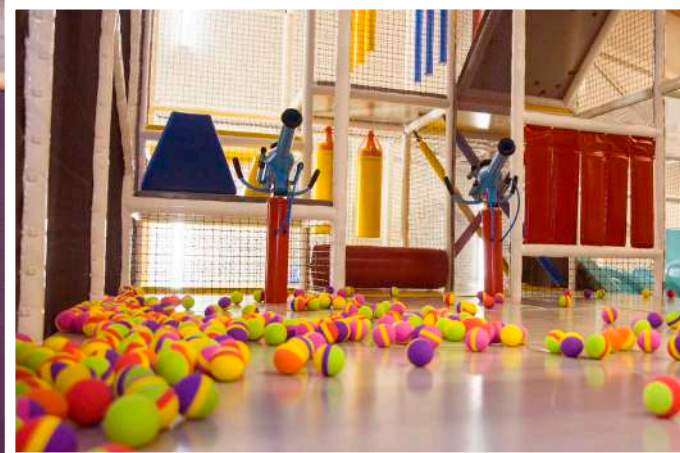

Las instalaciones se dividen en zonas con características propias adaptadas a distintos tipos de público:

FIVE

Espacio pensado y adaptado para los más pequeños, niños y niñas de entre 2 y 5 años. Formado por una estructura con pasadizo y obstáculos a salvar, toboganes y tiovivo.

KIDÔM

FIVE

PLACE

Estructura de más de 10 metros de altura donde confluyen diferentes zonas de diversión:

- Lanza bolas de espuma
- Canastas
- Colchonetas de Salto
- Toboganes
- Volcán
- Rocódromo cubierto y adaptado para su edad

KIDÔM PLACE

MULTI AVENTURA

Espacio compuesto por la ZONA DE AVENTURA, estructura con 3 niveles de dificultad donde se pondrán a prueba la destreza y la pérdida de miedo al vacío mediante tirolinas que cruzan nuestras instalaciones y ZONA DE ROCODROMO preparado con 5 vías de dificultad tanto para los principiantes como para los más intrépidos.

Este espacio ha sido dotado con los últimos sistemas de seguridad.

KIDOM MULTI AVENTURA

Tirabeque by KIDÔM

Es un espacio destinado a la cocina creativa donde nuestros clientes disponen de un espacio de relax y de disfrute a través del paladar.